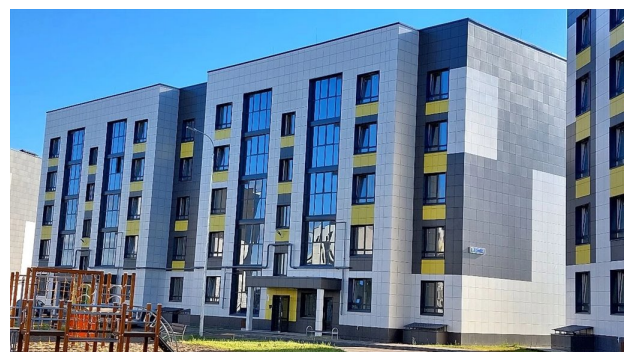

## Продам квартиру

Цена	6 450 000 р.
Адрес	Республика Татарстан, Зеленодольский р-н, Осиновское сельское поселение, с. Новая Тура, Дорожная ул улица, 4
Кол-во комнат	Двухкомнатная
Площадь	общая 56 м2, жилая 27 м2, кухни 11 м2
Контактное лицо	Фарида, агентство недвижимости ГиперДОМ
Телефон	89376252077
Ссылка	<a href="http://a.citystar.ru/2-24032812">http://a.citystar.ru/2-24032812</a>